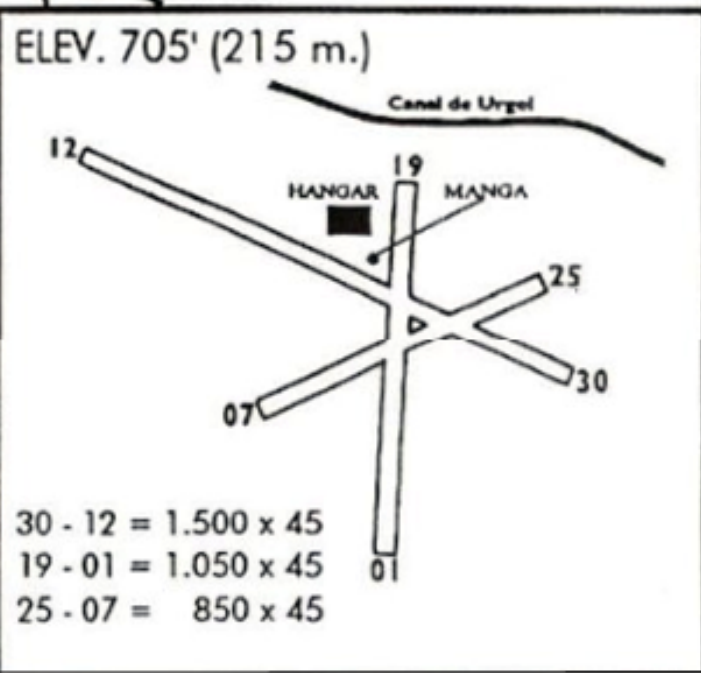

COORD.	41°32'59"N 00°39'08"E
PISTAS	TERRENO DURO
NDB	LRD 404
TWR	123.5
TWR más próximo	REUS 118.15
SERVICIOS	Fines de semana y festivos servicio de restaurante. Platos típicos.
TELÉF.	973-29.08.29 / 973-26.71.92
COMBUS.	FUEL: 100 LL. OIL: 100-W
REIAL AERI CLUB DE LLEIDA	
LLEIDA - ALFÈS	

INDICATIVO LEAT